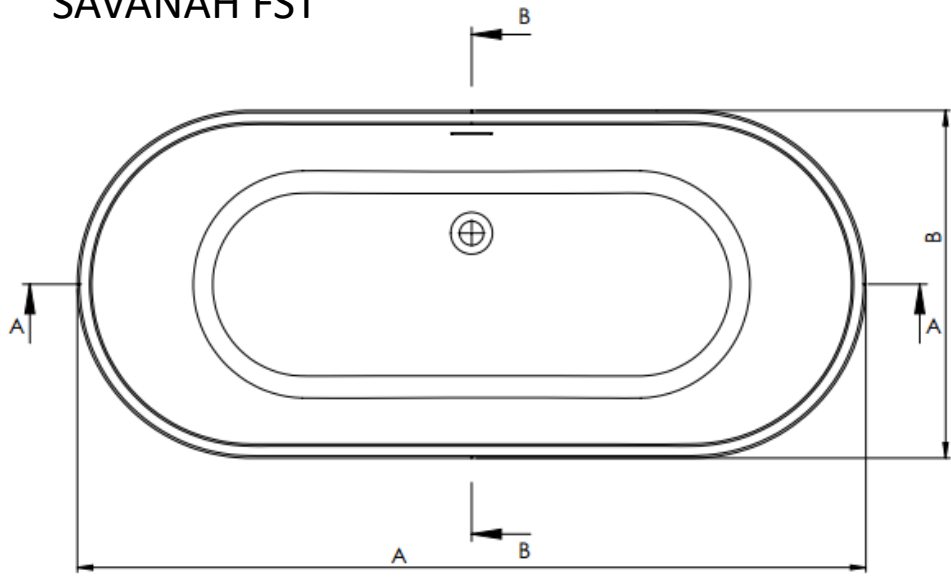

# SAVANAH FST

Size	A	B	D	H
1600X750	1600	750	420	585
1680X800	1685	804	450	585