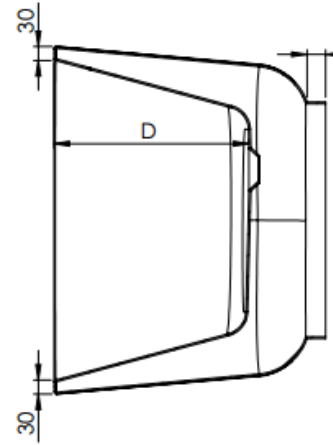

# SAVANAH FST

Size	A	B	D	H
1600X750	1600	750	420	585
1680X800	1685	804	450	585