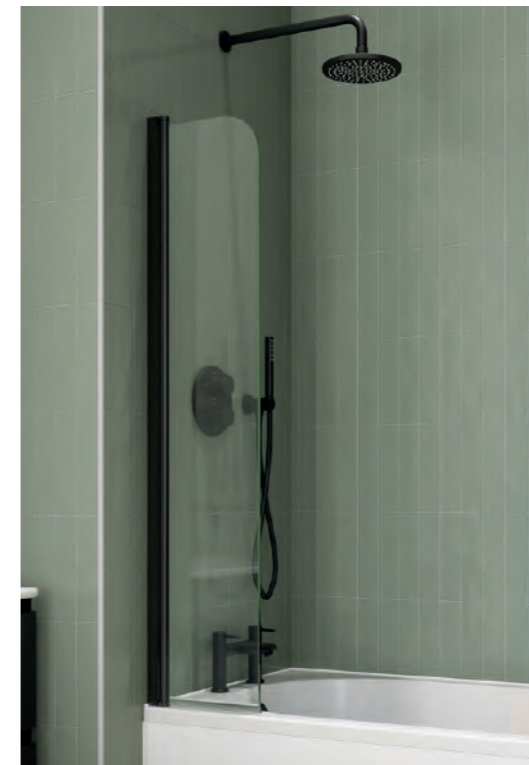

MIDI
5MM MINI BATH SCREEN
F01751 W300 x H1400 Matt Black **£125**
F01389 W300 x H1400 Chrome **£125**