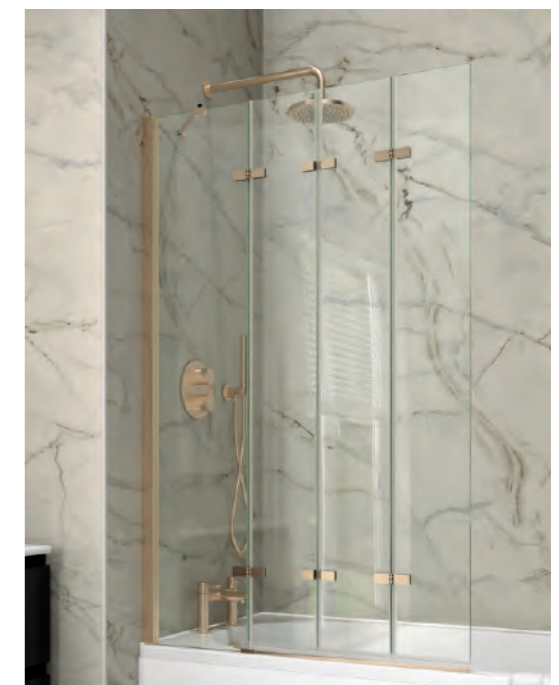

**ANYA**  
**6MM FIXED PANEL SQUARE BATH SCREEN**  
**F10753** W800 x H1400 Matt Black **£225**  
**F01385** W800 x H1400 Chrome **£225**  
**F10754** W800 x H1400 Brushed Brass **£225**

**VIBE**  
**6MM BATH SCREEN RISE & FALL HINGE**  
**F01401** W800 x H1400 Polished Silver **£249**  
**F09816** W800 x H1400 Black **£299**  
**F10746** W800 x H1400 Brushed Brass **£299**