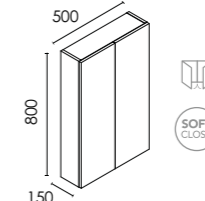

1. **500MM DAI 2 DOOR WALL UNIT**
   W500 x H800 x D150
2. F10900 Gloss White **£422**
   - F11068 Matt Sand **£422**
   - F10902 Nordic Oak **£422**
   - F10901 Samara Ash **£422**